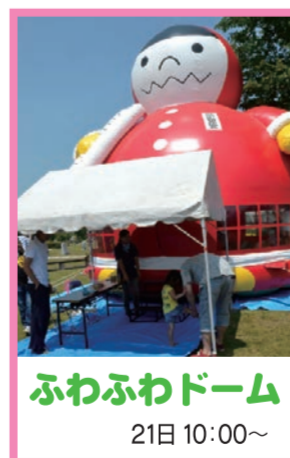

20日(土) 緑町サッカー場

- 18:00 売店開店
- 18:15 大道芸ステージショー
- 19:00 バックヤードミュージックギタークラブ(陸別)
- 19:30 花火列車出発
- 20:00 花火打上開始

21日(日) 駅構内・駅前多目的広場

- 10:00 抽選券配布 特別列車・トロッコを乗車の方のみ
- ビンゴカード配布 特別列車・トロッコを乗車の子供のみ
- 銀河線縁日開店 【先着300名】
- しばれ君ふわふわドーム
- 乗馬体験
- 10:30 転車でGO!
- 11:30 会長・町長・来賓あいさつ
- 11:45 陸小ダンス
- 12:05 リコーダーミニコンサート
- 12:35 ビンゴ大会
- 13:05 春日ゆうじ歌謡ショー
- 13:30 宝探しゲーム
- 13:45 大道芸ステージショー
- 14:30 お笑いステージショー
- 15:00 大抽選会・もちまき

陸別町観光協会・十勝毎日新聞社 主催

花火大会

20日 20:00~
緑町サッカー場

しゃんしゃん
クリニック

バイク川崎バイク

華花クラッツ

ふわふわドーム
21日 10:00~

花火列車
運行